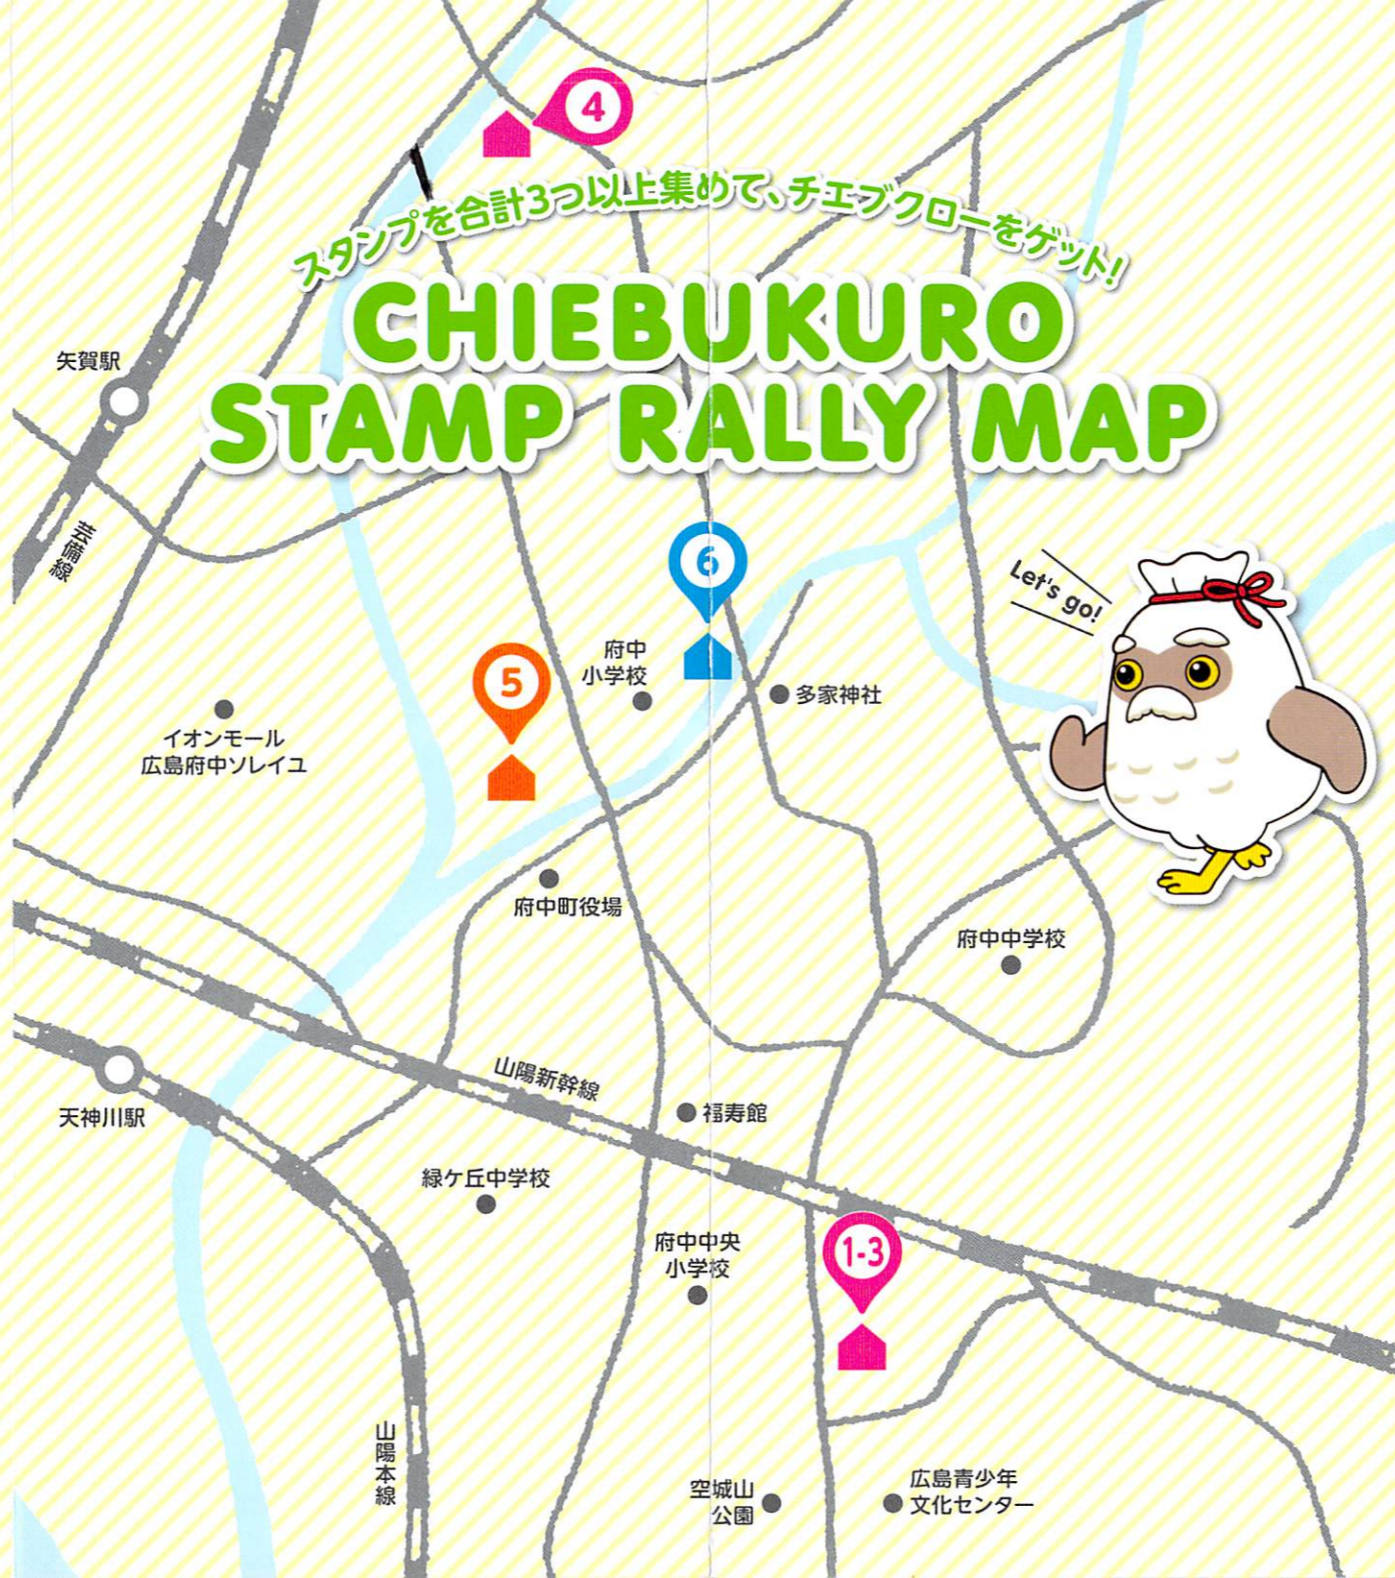

③ 筋力向上トレーニング会場

見学・体験日／火・金 10時～12時

高齢者用の筋力マシンを使った運動で、筋力アップを行います。

④ オレンジサロン農園(介護予防事業)

見学・体験日／火 10時～12時

広島県安芸郡府中町鶴江一丁目 平成鶴江橋たもと

土いじり等をすることで、認知症予防効果があるとオレンジサロン等登録していただいで農園作業を行います。季節の野菜、花を植えています。

CHIEBUKURO STAMP RALLY MAP

スタンプを合計3つ以上集めて、チエブクローをゲット!

⑤ 椿庵(くすのきプラザ2階)

(観光事業)

古地図の配布時間 11時～13時(月曜日休館日)
〒735-0006 広島県安芸郡府中町本町1丁目10-15

くすのきプラザの2階の交流スペースで、軽食を提供しています。町内の名所や、旧跡のご案内もしております。

⑥ 歴史民俗資料館

開館時間 10時～16時(月曜日休館日)

〒735-0006 広島県安芸郡府中町本町2丁目14番1号